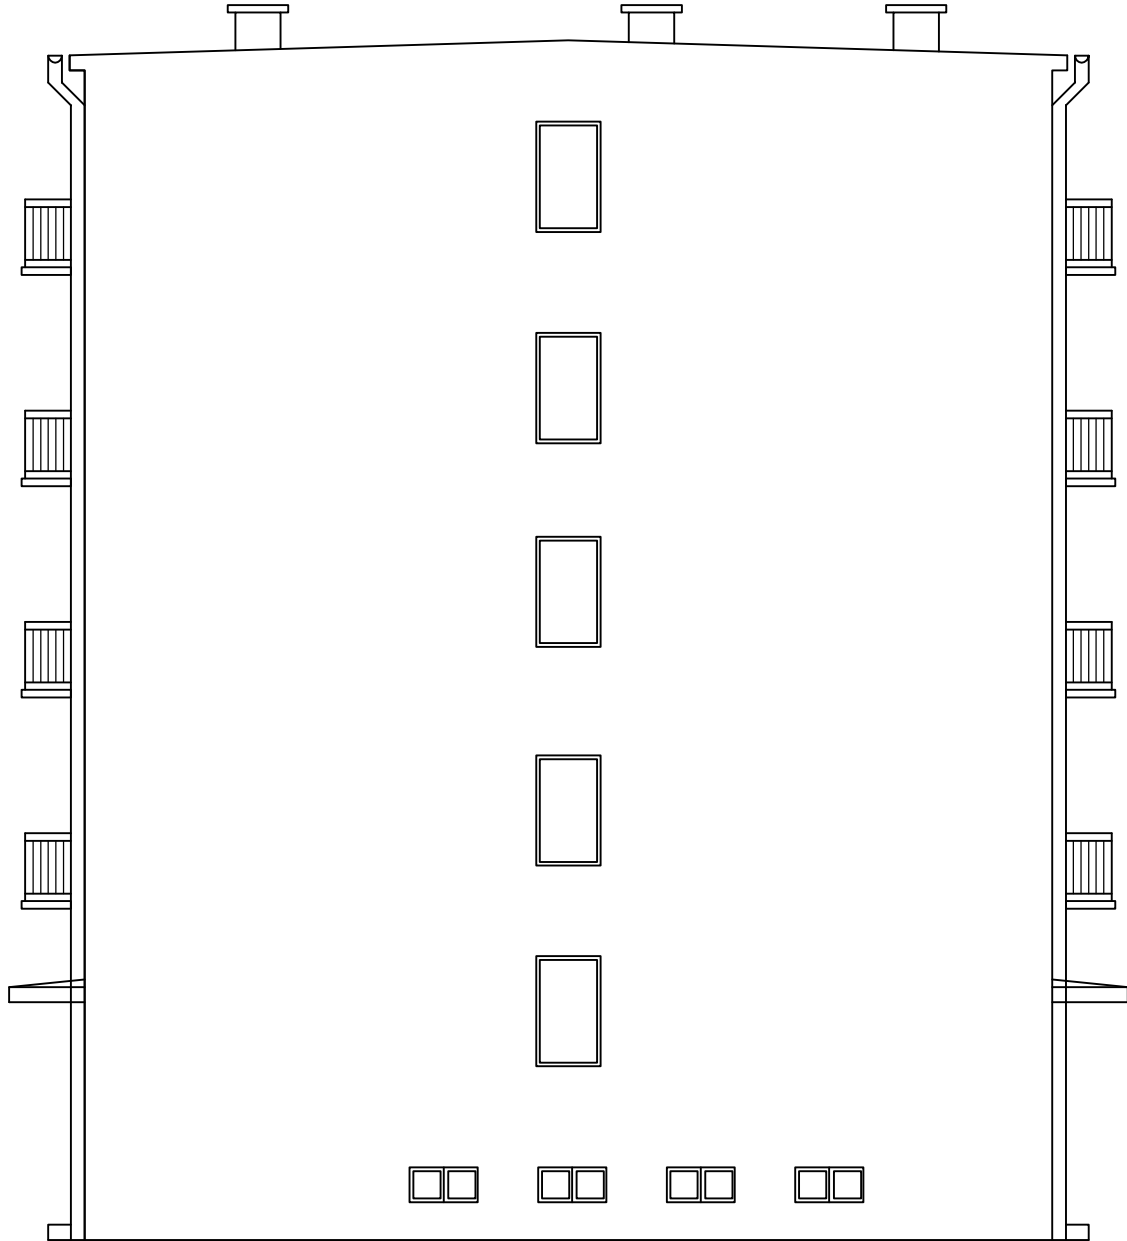

ELEWACJA POŁUDNIOWA - KOLORYSTYKA  
SKALA 1:100

Budynek mieszkalny Elewacja południowa			
Adres	<i>os. 25-Lecia 7, 64-980 Trzcianka</i>		
Inwestor	<i>Spółdzielnia Mieszkaniowa Trzcianka os. Słowackiego 24, 64-980 Trzcianka</i>		
Opracowała	<i>mgr inż. Katarzyna Pisarek-Kondracka</i>		marzec 2022
Projektował	<i>mgr inż. Krzysztof Pisarek</i>	460/87	Nr rys. T-2